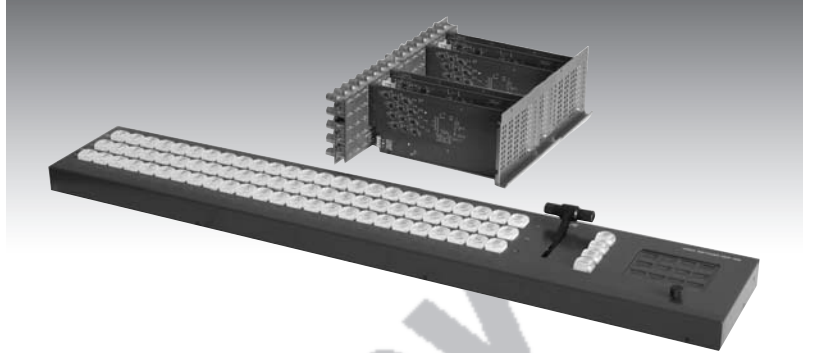

HSW-1244K 4K VIDEO EFFECT SWITCHER

SVE

SUGAWA VIDEO ENGINEERING CO.LTD

HSW-1244K 4Kスイッチャは、SMPTE 4K 59.94P対応で HDの8倍の高速画像データ処理を卓越した高速信号処理技術とアルゴリズムの最適化によりDVE(Digital Video Effect)を内蔵しコンパクトにまとめたものです。

4K信号 24入力の大型スイッチャで小型低電力化と性能改善を行い低コスト化を実現しました。オプションでDSKを用意しました。

■ HSW-1244K BLOCK DIAGRAM

■ 定格

- 入出力信号定格 SMPTE ST425準拠 (Quad Link 3G-SDI Level B-DL 2-sample interleave division 3840x2160 59.94P 4:2:2 YCbCr 10bit)

入力	プライマリー	4K	24	出力	PGM	4K	1
	タイトル(オプション)	KEY	4K		M/E EFF	4K	1
		VIDEO	4K				
	リファレンス	B.B. or 3値SYNC	1				
- コントロール スイッチャパネル MAIN HR10A 6ピン(CAN,電源供給) 1
※CAN:Controller Area Network
- タリー レッドタリー R-TALLY 1
- 電源 電源電圧 +5V 消費電力 約60W (コントロールパネル含む)
- 外形寸法 スイッチャ本体 350(W) × 86(H) × 180(D) [mm]
コントロールパネル 750(W) × 40(H) × 160(D) [mm]