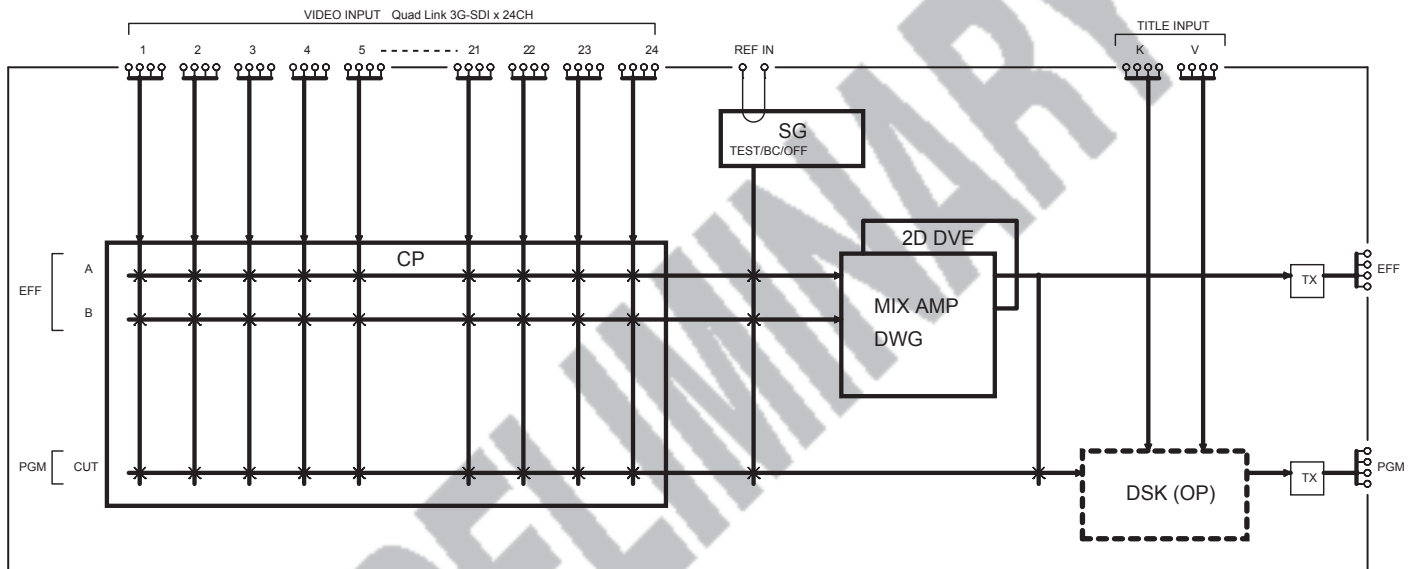

HSW-1244K 4K VIDEO EFFECT SWITCHER

SVE

SUGAWA VIDEO ENGINEERING CO.LTD

HSW-1244K 4Kスイッチャは、SMPTE 4K 59.94P対応で HDの8倍の高速画像データ処理を卓越した高速信号処理技術とアルゴリズムの最適化によりDVE(Digital Video Effect)を内蔵しコンパクトにまとめたものです。

4K信号 24入力の大型スイッチャで小型低電力化と性能改善を行い低コスト化を実現しました。オプションでDSKを用意しました。

■ HSW-1244K BLOCK DIAGRAM

■ 定格

- 入出力信号定格 SMPTE ST425準拠 (Quad Link 3G-SDI Level B-DL 2-sample interleave division 3840x2160 59.94P 4:2:2 YCbCr 10bit)

入力	プライマリー	4K	24	出力	PGM	4K	1
	タイトル(オプション)	KEY	4K		M/E EFF	4K	1
		VIDEO	4K				
	リファレンス	B.B. or 3値SYNC	1				
- コントロール スイッチャパネル MAIN HR10A 6ピン(CAN,電源供給) 1
※CAN:Controller Area Network
- タリー レッドタリー R-TALLY 1
- 電源 電源電圧 +5V 消費電力 約60W (コントロールパネル含む)
- 外形寸法 スイッチャ本体 350(W) × 86(H) × 180(D) [mm]
コントロールパネル 750(W) × 40(H) × 160(D) [mm]